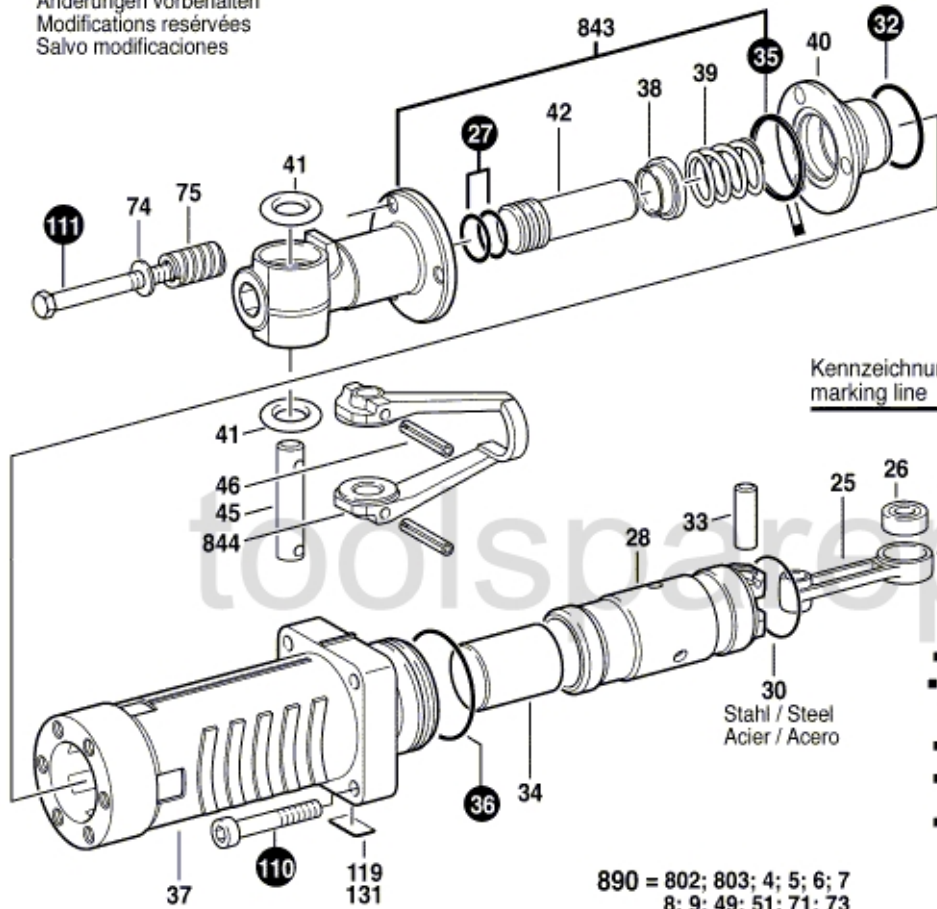

30  
Stahl / Steel  
Acier / Acero

890 = 802; 803; 4; 5; 6; 7  
8; 9; 49; 51; 71; 73  
85; 89; 95; 96; 114  
879; 881; 882; 883

Kennzeichnung  
Marking line

Einbaulage beachten  
Check installation position  
Attention au positionnement  
Téngase en cuenta  
la posición de montaje

Kennzeichnung  
marking line

siehe Seite 2  
see Page 2

☆ mit Loctite 586 sichern  
secure with Loctite 586

★ mit Loctite 222 sichern  
secure with Loctite 222

● = 897 1 617 000 426 mit Fetttube 225ml 1 615 430 001  
1 617 000 426 with grease tube 225ml 1 615 430 001  
Bitte Schmierhinweise beachten!  
Please note lubrication instructions!